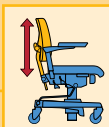

Lo spazio sotto la sedia consente di spostarsi in modo efficiente con il minimo sforzo.

regolazione elettrica altezza:  
da 40 cm a 74 cm

regolazione seduta, inclinazione:  
3° in avanti/5° indietro

regolazione seduta: schienale  
regolabile da 82° a 107°

larghezza regolabile su 45 cm e 50 cm

larghezza totale 68 cm

braccioli ripiegabili

lunghezza braccioli regolabile da 10  
cm a 20 cm

profondità totale 65 cm

altezza schienale regolabile da  
17 cm a 30 cm

freno