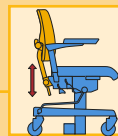

## FUNZIONALITÀ

La funzione di regolazione elettrica dell'altezza della seduta di 30 cm consente di mantenere una postura corretta anche quando il piano di lavoro è situato a un'altezza diversa da quella dell'utente. La sedia è anche dotata della funzione alzapersona per il sollevamento dell'utente.

funzione verticalizzante  
elettrica  
regolabile da 43 a 73 cm

regolazione della seduta  
angolo d'inclinazione  
3° in avanti / 5° indietro

schienale regolabile da  
82° a 107°

larghezza della seduta regolabile su 2  
misure 45 e 50 cm

profondità della seduta regolabile su 2  
misure 45 e 50 cm

braccioli ripiegabili

braccioli regolabili in larghezza

schienale regolabile in altezza

freno

portata massima: 130 kg

TUTTI I PRODOTTI SOWECARE SONO PENSATI E PROGETTATI PER LE ESIGENZE DELL'UTENTE.  
LA SEDIA TRIPLE BASIC È STATA IDEATA E SVILUPPATA PER GARANTIRE ALL'UTENTE LA MASSIMA LIBERTÀ DI  
MOVIMENTO ED È PRODOTTA DA SOWECARE.