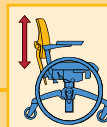

elektrische verstelling
hoog-laag
van 43,5 tot 73,5 cm

zitverstelling
kantelhoek 3° voorover
/ 5° achterover

rugleuning instelbaar van
82° tot 107°

zitbreedtematen 35, 40, 45 en 50 cm

totale standaard breedte: zitbreedte
+ 25 cm

armleggers zijn opklapbaar

diepte-instelling armleggers
van 10 tot 20 cm

totale diepte 72 cm

hoogte-instelling rugleuning
van 17 tot 30 cm

rem

belastbaar gewicht tot 135 kg

BIJ ALLE PRODUCTEN DIE SOWECARE MAAKT, STAAT DE MENS CENTRAAL,
LETTRIPLE IS BEDACHT EN ONTWIKKELD MET HET BEWEGINGSVERLOOP VAN
DE MENS ALS UITGANGSPUNT EN WORDT GEPRODUCEERD DOOR SOWECARE.